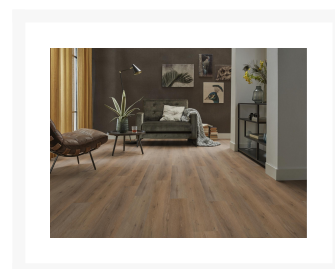

Vivero click SRC smoky

€ 59,95

Afbeeldingen

Korte Beschrijving

Door de lange planken van maar liefst 152 cm wordt de beleving van een echte houten vloer extra benadrukt. Deze vloer is eenvoudig te leggen door zijn 7 mm dikte en is voorzien van geïntegreerde ondervloer. Hierdoor is de vloer ook geschikt voor appartementen vanwege 10dB deltaLin geluidsreductie.

Extra Informatie

Artikelnummer	6197282119
V-groeven	4-zijdes (micro)
Antislip	ja
Breedte (cm)	22.5000
Gebruiksklasse consumenten	23 - zwaar woongebruik
Gebruiksklasse project	34 - intensief projectgebruik
Lengte (cm)	152.2000
Oppervlakte structuur	natuurgetrouwe structuur (EIR)
Soort onderlaag	IXPE
Totale dikte (mm)	7.0000
Soort pvc	click
Zwenkwielgeschiktheid	B - incidenteel gebruik
Aantal m ² per pak	1.3700
Aantal panelen / stuks per pak	4.0000
Dikte toplaag (mm)	0,55
Brandclassificatie	Bfl-s1
Contactgeluidreductie ΔL_{lin} (IS)	10.0000
Formaldehyde emissie	E1
Garantie Woongebruik (jaren)	levenslange garantie
Warmtedoorlaatweerstand (m ² K/W)	0.0300
Geschikt voor vloerverwarming	ja, cementdekvloer max. 27 °C
Soort vloerverwarming	watergedragen & Elektrisch