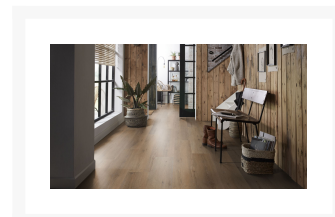

Vivero click SRC smoky

€ 59,95

Afbeeldingen

Korte Beschrijving

Door de lange planken van maar liefst 152 cm wordt de beleving van een echte houten vloer extra benadrukt. Deze vloer is eenvoudig te leggen door zijn 7 mm dikte en is voorzien van geïntegreerde ondervloer. Hierdoor is de vloer ook geschikt voor appartementen vanwege 10dB deltaLin geluidsreductie.

Extra Informatie

Artikelnummer	6197282119
V-groeven	4-zijdes (micro)
Antislip	ja
Breedte (cm)	22.5000
Gebruiksklasse consumenten	23 - zwaar woongebruik
Gebruiksklasse project	34 - intensief projectgebruik
Lengte (cm)	152.2000
Oppervlakte structuur	natuurgetrouwe structuur (EIR)
Soort onderlaag	IXPE
Totale dikte (mm)	7.0000
Soort pvc	click
Zwenkwielgeschiktheid	B - incidenteel gebruik
Aantal m ² per pak	1.3700
Aantal panelen / stuks per pak	4.0000
Dikte toplaag (mm)	0,55
Brandclassificatie	Bfl-s1
Contactgeluidreductie ΔL_{lin} (IS)	10.0000
Formaldehyde emissie	E1
Garantie Woongebruik (jaren)	levenslange garantie
Warmtedoorlaatweerstand (m ² K/W)	0.0300
Geschikt voor vloerverwarming	ja, cementdekvloer max. 27 °C
Soort vloerverwarming	watergedragen & Elektrisch