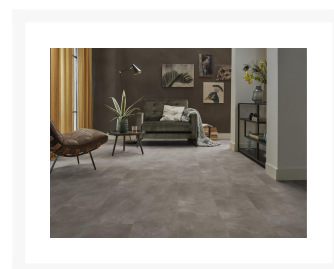

Piazzo dryback warm grey

€ 42,95

Afbeeldingen

Korte Beschrijving

De Piazza dryback is een rechthoekige tegel met een afmeting van 91,4 cm x 45,7 cm. Deze tegel is te verkrijgen in vier grijstinten, de basis voor een prachtig interieur. De tegel heeft een allover structuur en is geschikt voor vloerverwarming. Bovendien is deze vloer waterbestendig, waardoor deze ook heel geschikt is voor in de keuken.

Extra Informatie

Artikelnummer	6091731019
V-groeven	4-zijdes (micro)
Antislip	ja
Breedte (cm)	45.7000
Gebruiksklasse consumenten	23 - zwaar woongebruik
Gebruiksklasse project	34 - intensief projectgebruik
Lengte (cm)	91.4000
Oppervlakte structuur	allover structuur
Totale dikte (mm)	2.5000
Soort pvc	plak
Zwenkwielgeschiktheid	B - incidenteel gebruik
Aantal m ² per pak	3.7600
Aantal panelen / stuks per pak	9.0000
Dikte toplaag (mm)	0,55
Brandclassificatie	Bfl-s1
Formaldehyde emissie	E1
Garantie Woongebruik (jaren)	levenslange garantie
Warmtedoorlaatweerstand (m ² K/W)	0.0200
Geschikt voor vloerverwarming	ja, cementdekvloer max. 27 °C
Soort vloerverwarming	watergedragen & Elektrisch