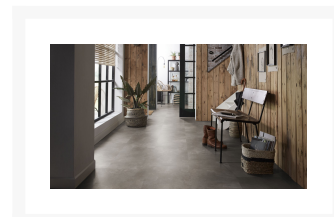

Piazzo dryback warm grey

€ 42,95

Afbeeldingen

Korte Beschrijving

De Piazza dryback is een rechthoekige tegel met een afmeting van 91,4 cm x 45,7 cm. Deze tegel is te verkrijgen in vier grijstinten, de basis voor een prachtig interieur. De tegel heeft een allover structuur en is geschikt voor vloerverwarming. Bovendien is deze vloer waterbestendig, waardoor deze ook heel geschikt is voor in de keuken.

Extra Informatie

Artikelnummer	6091731019
V-groeven	4-zijdes (micro)
Antislip	ja
Breedte (cm)	45.7000
Gebruiksklasse consumenten	23 - zwaar woongebruik
Gebruiksklasse project	34 - intensief projectgebruik
Lengte (cm)	91.4000
Oppervlakte structuur	allover structuur
Totale dikte (mm)	2.5000
Soort pvc	plak
Zwenkwielgeschiktheid	B - incidenteel gebruik
Aantal m ² per pak	3.7600
Aantal panelen / stuks per pak	9.0000
Dikte toplaag (mm)	0,55
Brandclassificatie	Bfl-s1
Formaldehyde emissie	E1
Garantie Woongebruik (jaren)	levenslange garantie
Warmtedoorlaatweerstand (m ² K/W)	0.0200
Geschikt voor vloerverwarming	ja, cementdekvloer max. 27 °C
Soort vloerverwarming	watergedragen & Elektrisch