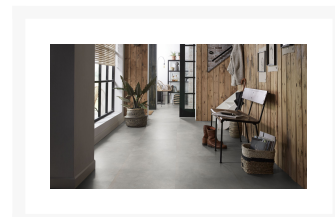

Ceramo dryback light grey

€ 42,95

Afbeeldingen

Korte Beschrijving

De Ceramo dryback is een trendy betonlook tegel van maar liefst 60x60 cm. De tegel heeft een allover structuur en past perfect past in een strak en trendy interieur. Deze vloer kenmerkt zich door zijn waterbestendigheid, waardoor deze ook geschikt is voor in de keuken. De tegel is geschikt voor vloerverwarming en voorzien van een 0,55 mm toplaag, dat zorgt voor een lange levensduur.

Deze kwaliteit doorleggen op de trap? Laat je trap onderdeel zijn van je interieur en ontwerp [hier](#) je eigen trap.

Extra Informatie

Artikelnummer	6088521119
V-groeven	4-zijdes (micro)
Antislip	ja
Breedte (cm)	61.0000
Gebruiksklasse consumenten	23 - zwaar woongebruik
Gebruiksklasse project	34 - intensief projectgebruik
Lengte (cm)	61.0000
Oppervlakte structuur	allover structuur
Totale dikte (mm)	2.5000
Soort pvc	plak
Aantal m ² per pak	5.2000
Aantal panelen / stuks per pak	14.0000
Dikte toplaag (mm)	0,55
Brandclassificatie	Bfl-s1
Formaldehyde emissie	E1
Garantie Woongebruik (jaren)	levenslange garantie
Warmtedoorlaatweerstand (m ² K/W)	0.0200
Geschikt voor vloerverwarming	ja, cementdekvloer max. 27 °C
Soort vloerverwarming	watergedragen & Elektrisch