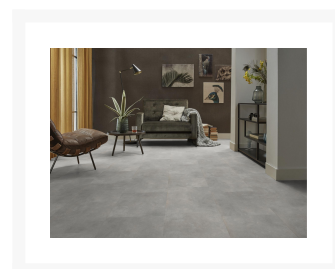

Ceramo dryback light grey

€ 42,95

Afbeeldingen

Korte Beschrijving

De Ceramo dryback is een trendy betonlook tegel van maar liefst 60x60 cm. De tegel heeft een allover structuur en past perfect past in een strak en trendy interieur. Deze vloer kenmerkt zich door zijn waterbestendigheid, waardoor deze ook geschikt is voor in de keuken. De tegel is geschikt voor vloerverwarming en voorzien van een 0,55 mm toplaag, dat zorgt voor een lange levensduur.

Deze kwaliteit doorleggen op de trap? Laat je trap onderdeel zijn van je interieur en ontwerp [hier](#) je eigen trap.

Extra Informatie

Artikelnummer	6088521119
V-groeven	4-zijdes (micro)
Antislip	ja
Breedte (cm)	61.0000
Gebruiksklasse consumenten	23 - zwaar woongebruik
Gebruiksklasse project	34 - intensief projectgebruik
Lengte (cm)	61.0000
Oppervlakte structuur	allover structuur
Totale dikte (mm)	2.5000
Soort pvc	plak
Aantal m ² per pak	5.2000
Aantal panelen / stuks per pak	14.0000
Dikte toplaag (mm)	0,55
Brandclassificatie	Bfl-s1
Formaldehyde emissie	E1
Garantie Woongebruik (jaren)	levenslange garantie
Warmtedoorlaatweerstand (m ² K/W)	0.0200
Geschikt voor vloerverwarming	ja, cementdekvloer max. 27 °C
Soort vloerverwarming	watergedragen & Elektrisch